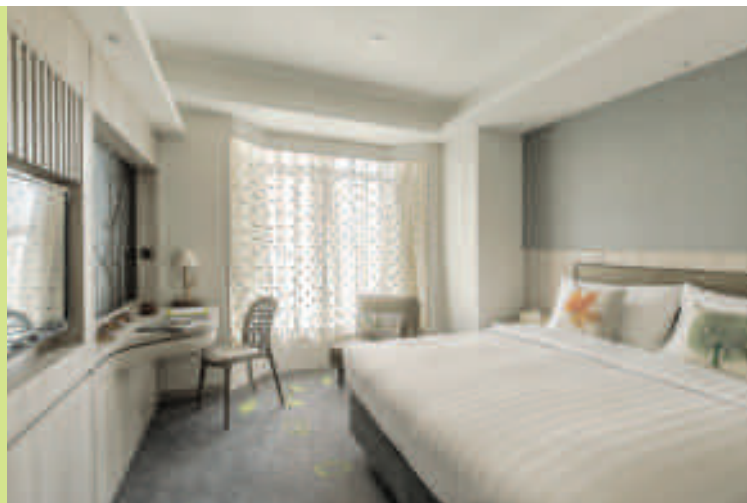

探索四周

无论是寻找方便的会议地点抑或观光玩乐好去处，仕德福山景酒店都能满足您所需——从诺士佛台出发，可轻松到达「小韩国」、加连威老道、九龙公园等香港地标，全城最佳的美食购物待您逐一探索！

欢迎

香港仕德福山景酒店位于尖沙咀著名酒吧地标诺士佛台中，一个被绿荫环绕的宁静角落。无论您想购物或吃喝玩乐，都咫尺可达。您大可在城市的中心地带，体验活力及休闲的一天。

免费无线上网

免费3G智能电话服务

免费穿梭巴士 客房内免费享用迷你酒吧* 客房内免费享用茶及咖啡
(只适用于榕、长青和峦景
指定订房优惠)

位于酒店地下大堂，开扬舒适的设计营造像大自然般的空间感，每天早上您可在此享用西式早点、美馔及饮料。

山景廊

傍晚时分，您可于时尚的酒吧来一客特饮、鸡尾酒或小食，为一日的行程划下完美句号。

STANFORD HILLVIEW HOTEL
TSIM SHA TSUI

仕德福山景酒店 | 尖沙咀

我们的客房

酒店位处闹市中的绿洲，共有 178 间以大自然为主题的客房。在房间里，您可远瞰开扬的天文台山景或尖沙咀的繁华景色。